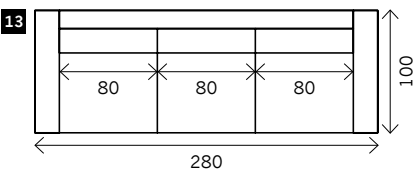

# ABBY

**Width arms:** 20 cm  
**Height legs:** 19 cm  
**Sitting height:** ca. 44 cm  
**Total height:** ca. 80 cm  
**Total depth:** ca. 100 cm

**Legs:** black metal

## Without arms

1 seat

1,5 seat

2,5 seat

2,75 seat

3 seat

3,5 seat

4 seat