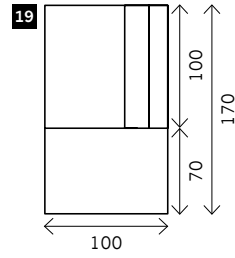

Ottomane L/R