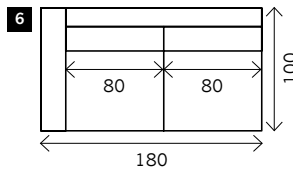

# ABBY

**Width arms:** 20 cm  
**Height legs:** 19 cm  
**Sitting height:** ca. 44 cm  
**Total height:** ca. 80 cm  
**Total depth:** ca. 100 cm

**Legs:** black metal

## Without arms

1 seat

1,5 seat

2,5 seat

2,75 seat

3 seat

3,5 seat

4 seat