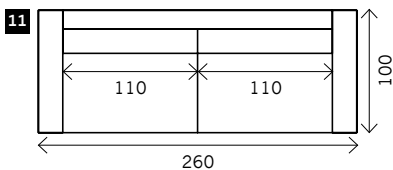

# ABBY

**Width arms:** 20 cm  
**Height legs:** 19 cm  
**Sitting height:** ca. 44 cm  
**Total height:** ca. 80 cm  
**Total depth:** ca. 100 cm

**Legs:** black metal

## Without arms

1 seat

1,5 seat

2,5 seat

2,75 seat

3 seat

3,5 seat

4 seat