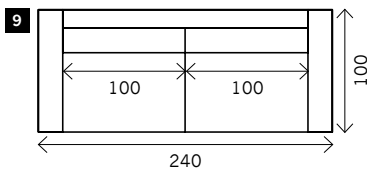

# ABBY

**Width arms:** 20 cm  
**Height legs:** 19 cm  
**Sitting height:** ca. 44 cm  
**Total height:** ca. 80 cm  
**Total depth:** ca. 100 cm

**Legs:** black metal

## Without arms

1 seat

1,5 seat

2,5 seat

2,75 seat

3 seat

3,5 seat

4 seat