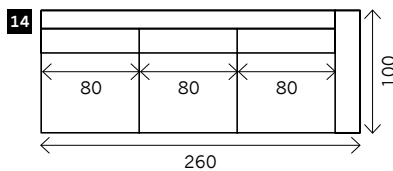

# ABBY

**Width arms:** 20 cm  
**Height legs:** 19 cm  
**Sitting height:** ca. 44 cm  
**Total height:** ca. 80 cm  
**Total depth:** ca. 100 cm

**Legs:** black metal

## Without arms

1 seat

1,5 seat

2,5 seat

2,75 seat

3 seat

3,5 seat

4 seat