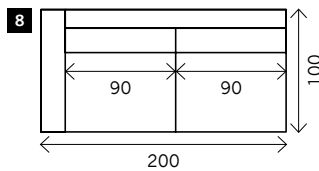

# ABBY

**Width arms:** 20 cm  
**Height legs:** 19 cm  
**Sitting height:** ca. 44 cm  
**Total height:** ca. 80 cm  
**Total depth:** ca. 100 cm

**Legs:** black metal

## Without arms

1 seat

1,5 seat

2,5 seat

2,75 seat

3 seat

3,5 seat

4 seat