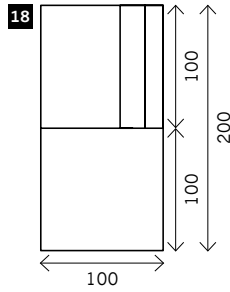

Ottomane L/R