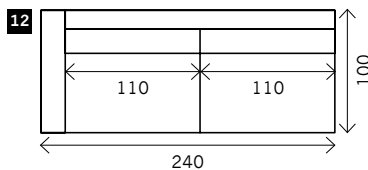

# ABBY

**Width arms:** 20 cm  
**Height legs:** 19 cm  
**Sitting height:** ca. 44 cm  
**Total height:** ca. 80 cm  
**Total depth:** ca. 100 cm

**Legs:** black metal

## Without arms

1 seat

1,5 seat

2,5 seat

2,75 seat

3 seat

3,5 seat

4 seat