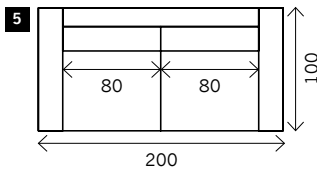

# ABBY

**Width arms:** 20 cm  
**Height legs:** 19 cm  
**Sitting height:** ca. 44 cm  
**Total height:** ca. 80 cm  
**Total depth:** ca. 100 cm

**Legs:** black metal

## Without arms

1 seat

1,5 seat

2,5 seat

2,75 seat

3 seat

3,5 seat

4 seat