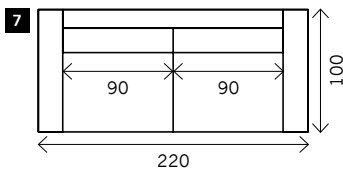

# ABBY

**Width arms:** 20 cm  
**Height legs:** 19 cm  
**Sitting height:** ca. 44 cm  
**Total height:** ca. 80 cm  
**Total depth:** ca. 100 cm

**Legs:** black metal

## Without arms

1 seat

1,5 seat

2,5 seat

2,75 seat

3 seat

3,5 seat

4 seat