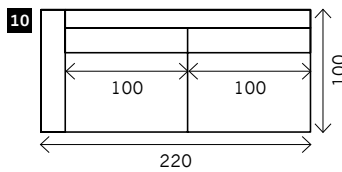

# ABBY

**Width arms:** 20 cm  
**Height legs:** 19 cm  
**Sitting height:** ca. 44 cm  
**Total height:** ca. 80 cm  
**Total depth:** ca. 100 cm

**Legs:** black metal

## Without arms

1 seat

1,5 seat

2,5 seat

2,75 seat

3 seat

3,5 seat

4 seat