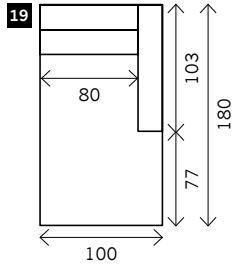

# APOLLO

**Width arms:** 20 cm  
**Height legs:** 4 cm  
**Sitting height:** ca. 44 cm  
**Total height:** ca. 86 cm  
**Total depth:** ca. 103 cm

## Arm L/R

**Corner**

**Poof**

**Meridienne L/R**

**Longchair L/R**

**Examples corner sofa's**

**Combination 1**  
4 seat arm L/R (10)  
+ Meridienne L/R (18)

**Combination 2**  
2,5 seat arm L/R (4)  
+ Longchair L/R (19)