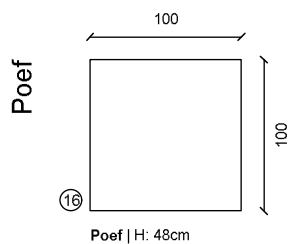

Height: ca. 88 cm | Depht: ca 103 cm | Sitting Height: ca. 44 cm | Arm: 23 cm

Deze sofa is verkrijgbaar in 1001 verschillende stoffen, en kan volledig op maat gemaakt worden.

Height: ca. 88 cm | Depht: ca 103 cm | Sitting Height: ca. 44 cm | Arm: 23 cm