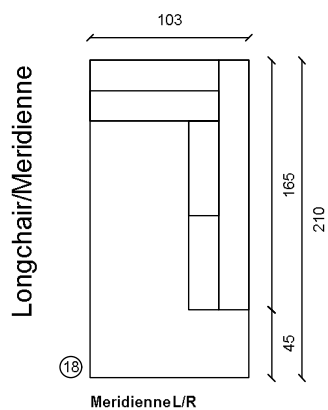

Height: ca. 88 cm | Depht: ca 103 cm | Sitting Height: ca. 44 cm | Arm: 23 cm

Deze sofa is verkrijgbaar in 1001 verschillende stoffen, en kan volledig op maat gemaakt worden.

Height: ca. 88 cm | Depht: ca 103 cm | Sitting Height: ca. 44 cm | Arm: 23 cm

Deze sofa is verkrijgbaar in 1001 verschillende stoffen, en kan volledig op maat gemaakt worden.