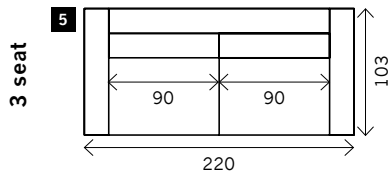

# APOLLO

**Width arms:** 20 cm  
**Height legs:** 4 cm  
**Sitting height:** ca. 44 cm  
**Total height:** ca. 86 cm  
**Total depth:** ca. 103 cm

## Arm L/R

**Corner**

**Poof**

**Meridienne L/R**

**Longchair L/R**

**Examples corner sofa's**

**Combination 1**  
4 seat arm L/R (10)  
+ Meridienne L/R (18)

**Combination 2**  
2,5 seat arm L/R (4)  
+ Longchair L/R (19)