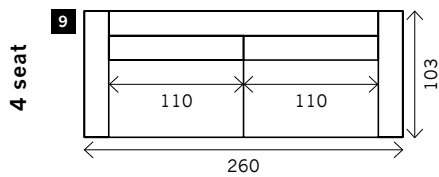

# APOLLO

**Width arms:** 20 cm  
**Height legs:** 4 cm  
**Sitting height:** ca. 44 cm  
**Total height:** ca. 86 cm  
**Total depth:** ca. 103 cm

## Arm L/R

**Corner**

**Poof**

**Meridienne L/R**

**Longchair L/R**

**Examples corner sofa's**

**Combination 1**  
4 seat arm L/R (10)  
+ Meridienne L/R (18)

**Combination 2**  
2,5 seat arm L/R (4)  
+ Longchair L/R (19)