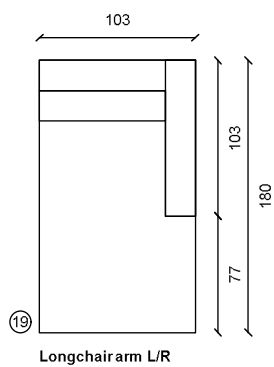

Height: ca. 88 cm | Depht: ca 103 cm | Sitting Height: ca. 44 cm | Arm: 23 cm

Deze sofa is verkrijgbaar in 1001 verschillende stoffen, en kan volledig op maat gemaakt worden.

Height: ca. 88 cm | Depht: ca 103 cm | Sitting Height: ca. 44 cm | Arm: 23 cm