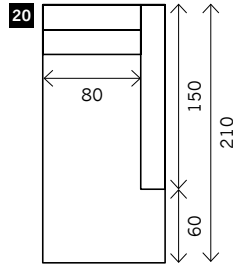

# APOLLO

**Width arms:** 20 cm  
**Height legs:** 4 cm  
**Sitting height:** ca. 44 cm  
**Total height:** ca. 86 cm  
**Total depth:** ca. 103 cm

## Arm L/R

**Corner**

**Poof**

**Meridienne L/R**

**Longchair L/R**

**Examples corner sofa's**

**Combination 1**  
4 seat arm L/R (10)  
+ Meridienne L/R (18)

**Combination 2**  
2,5 seat arm L/R (4)  
+ Longchair L/R (19)