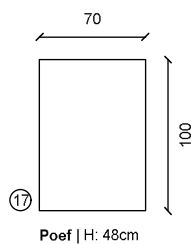

Height: ca. 88 cm | Depht: ca 103 cm | Sitting Height: ca. 44 cm | Arm: 23 cm

Deze sofa is verkrijgbaar in 1001 verschillende stoffen, en kan volledig op maat gemaakt worden.

Height: ca. 88 cm | Depht: ca 103 cm | Sitting Height: ca. 44 cm | Arm: 23 cm