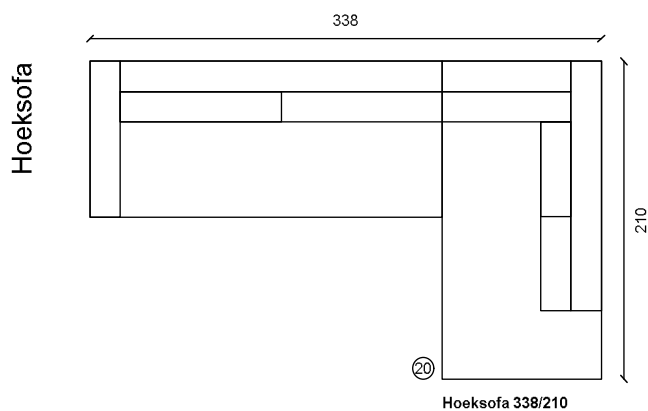

Height: ca. 88 cm | Depht: ca 103 cm | Sitting Height: ca. 44 cm | Arm: 23 cm

Deze sofa is verkrijgbaar in 1001 verschillende stoffen, en kan volledig op maat gemaakt worden.

Height: ca. 88 cm | Depht: ca 103 cm | Sitting Height: ca. 44 cm | Arm: 23 cm