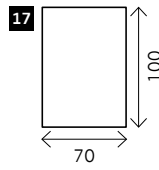

# APOLLO

**Width arms:** 20 cm  
**Height legs:** 4 cm  
**Sitting height:** ca. 44 cm  
**Total height:** ca. 86 cm  
**Total depth:** ca. 103 cm

## 2 arms

## Arm L/R

**Corner**

**Poof**

**Meridienne L/R**

**Longchair L/R**

**Examples corner sofa's**

**Combination 1**  
4 seat arm L/R (10)  
+ Meridienne L/R (18)

**Combination 2**  
2,5 seat arm L/R (4)  
+ Longchair L/R (19)