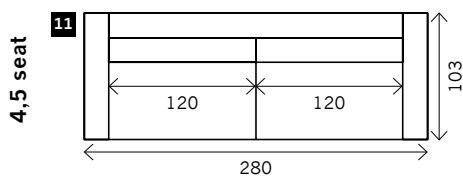

# APOLLO

**Width arms:** 20 cm  
**Height legs:** 4 cm  
**Sitting height:** ca. 44 cm  
**Total height:** ca. 86 cm  
**Total depth:** ca. 103 cm

## Arm L/R

**Corner**

**Poof**

**Meridienne L/R**

**Longchair L/R**

**Examples corner sofa's**

**Combination 1**  
4 seat arm L/R (10)  
+ Meridienne L/R (18)

**Combination 2**  
2,5 seat arm L/R (4)  
+ Longchair L/R (19)