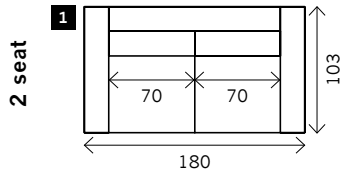

# APOLLO

**Width arms:** 20 cm  
**Height legs:** 4 cm  
**Sitting height:** ca. 44 cm  
**Total height:** ca. 86 cm  
**Total depth:** ca. 103 cm

## Arm L/R

**Corner**

**Poof**

**Meridienne L/R**

**Longchair L/R**

**Examples corner sofa's**

**Combination 1**  
4 seat arm L/R (10)  
+ Meridienne L/R (18)

**Combination 2**  
2,5 seat arm L/R (4)  
+ Longchair L/R (19)