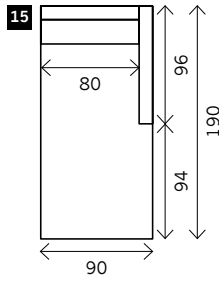

Longchair L/R