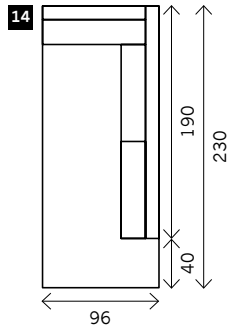

Meridienne L/R