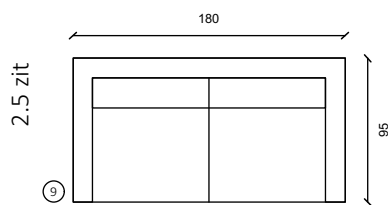

EL80arm L/R

EL80z. arm

Hoekelement

EL100arm L/R

EL100z. arm

1.5 zit

1.5 zit arm L/R

2 zit

2 zit arm L/R

2.5 zit

2.5 zit arm L/R

3 zit

3 zit arm L/R

Hoeksofa/Dormeuse arm L/R

Poef | H: 39cm

Poef | H: 39cm

H: ca. 85cm | Sitting Height: ca. 46cm | Arm: W 13cm

C

Deze sofa is verkrijgbaar in 1001 verschillende stoffen, in de hierboven afgebeelde modules