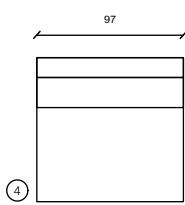

EL80arm L/R

EL80z. arm

Hoekelement

EL100arm L/R

EL100z. arm

1.5 zit

1.5 zit arm L/R

2 zit

2 zit arm L/R

2.5 zit

2.5 zit arm L/R

3 zit

3 zit arm L/R

Hoeksofa/Dormeuse arm L/R

Poef | H: 39cm

Poef | H: 39cm

H: ca. 85cm | Sitting Height: ca. 46cm | Arm: W 13cm

C

Deze sofa is verkrijgbaar in 1001 verschillende stoffen, in de hierboven afgebeelde modules