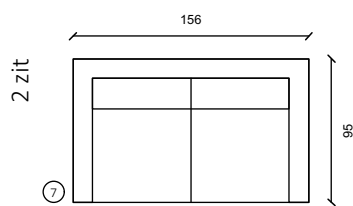

EL80arm L/R

EL80z. arm

Hoekelement

EL100arm L/R

EL100z. arm

1.5 zit

1.5 zit arm L/R

2 zit

2 zit arm L/R

2.5 zit

2.5 zit arm L/R

3 zit

3 zit arm L/R

Hoeksofa/Dormeuse arm L/R

Poef | H: 39cm

Poef | H: 39cm

H: ca. 85cm | Sitting Height: ca. 46cm | Arm: W 13cm

C

Deze sofa is verkrijgbaar in 1001 verschillende stoffen, in de hierboven afgebeelde modules