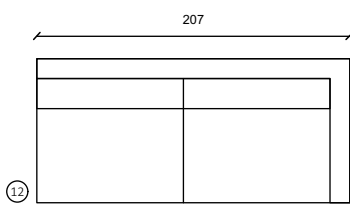

2 zit arm L/R

2.5 zit

2.5 zit arm L/R

3 zit

3 zit arm L/R

Hoeksofa/Dormeuse arm L/R

Poef | H: 39cm

Poef | H: 39cm

H: ca. 85cm | Sitting Height: ca. 46cm | Arm: W 13cm

C

Deze sofa is verkrijgbaar in 1001 verschillende stoffen, in de hierboven afgebeelde modules