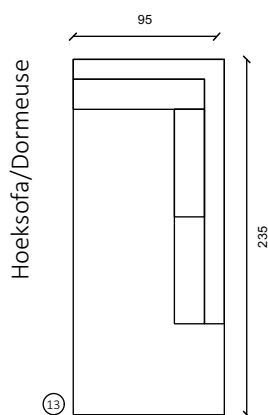

EL80arm L/R

EL80z. arm

Hoekelement

EL100arm L/R

EL100z. arm

1.5 zit

1.5 zit arm L/R

2 zit

2 zit arm L/R

2.5 zit

2.5 zit arm L/R

3 zit

3 zit arm L/R

Hoeksofa/Dormeuse arm L/R

Poef | H: 39cm

Poef | H: 39cm

H: ca. 85cm | Sitting Height: ca. 46cm | Arm: W 13cm

C

Deze sofa is verkrijgbaar in 1001 verschillende stoffen, in de hierboven afgebeelde modules