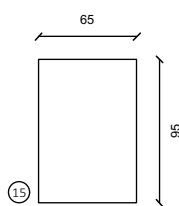

2 zit arm L/R

2.5 zit

2.5 zit arm L/R

3 zit

3 zit arm L/R

Hoeksofa/Dormeuse arm L/R

Poef | H: 39cm

Poef | H: 39cm

H: ca. 85cm | Sitting Height: ca. 46cm | Arm: W 13cm

C

Deze sofa is verkrijgbaar in 1001 verschillende stoffen, in de hierboven afgebeelde modules