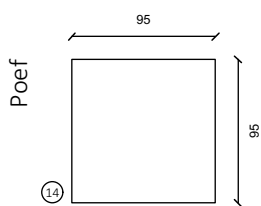

2 zit arm L/R

2.5 zit

2.5 zit arm L/R

3 zit

3 zit arm L/R

Hoeksofa/Dormeuse arm L/R

Poef | H: 39cm

Poef | H: 39cm

H: ca. 85cm | Sitting Height: ca. 46cm | Arm: W 13cm

C

Deze sofa is verkrijgbaar in 1001 verschillende stoffen, in de hierboven afgebeelde modules