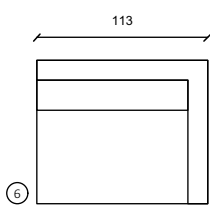

EL80arm L/R

EL80z. arm

Hoekelement

EL100arm L/R

EL100z. arm

1.5 zit

1.5 zit arm L/R

2 zit

2 zit arm L/R

2.5 zit

2.5 zit arm L/R

3 zit

3 zit arm L/R

Hoeksofa/Dormeuse arm L/R

Poef | H: 39cm

Poef | H: 39cm

H: ca. 85cm | Sitting Height: ca. 46cm | Arm: W 13cm

C

Deze sofa is verkrijgbaar in 1001 verschillende stoffen, in de hierboven afgebeelde modules