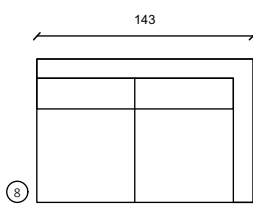

EL80arm L/R

EL80z. arm

Hoekelement

EL100arm L/R

EL100z. arm

1.5 zit

1.5 zit arm L/R

2 zit

2 zit arm L/R

2.5 zit

2.5 zit arm L/R

3 zit

3 zit arm L/R

Hoeksofa/Dormeuse arm L/R

Poef | H: 39cm

Poef | H: 39cm

H: ca. 85cm | Sitting Height: ca. 46cm | Arm: W 13cm

C

Deze sofa is verkrijgbaar in 1001 verschillende stoffen, in de hierboven afgebeelde modules