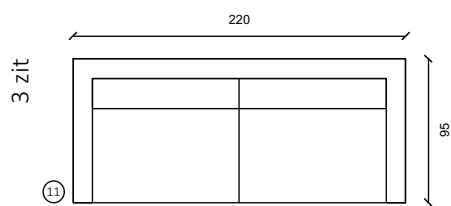

EL80arm L/R

EL80z. arm

Hoekelement

EL100arm L/R

EL100z. arm

1.5 zit

1.5 zit arm L/R

2 zit

2 zit arm L/R

2.5 zit

2.5 zit arm L/R

3 zit

3 zit arm L/R

Hoeksofa/Dormeuse arm L/R

Poef | H: 39cm

Poef | H: 39cm

H: ca. 85cm | Sitting Height: ca. 46cm | Arm: W 13cm

C

Deze sofa is verkrijgbaar in 1001 verschillende stoffen, in de hierboven afgebeelde modules