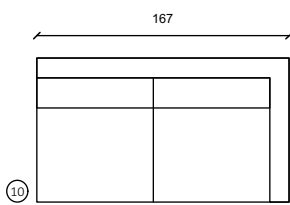

EL80arm L/R

EL80z. arm

Hoekelement

EL100arm L/R

EL100z. arm

1.5 zit

1.5 zit arm L/R

2 zit

2 zit arm L/R

2.5 zit

2.5 zit arm L/R

3 zit

3 zit arm L/R

Hoeksofa/Dormeuse arm L/R

Poef | H: 39cm

Poef | H: 39cm

H: ca. 85cm | Sitting Height: ca. 46cm | Arm: W 13cm

C

Deze sofa is verkrijgbaar in 1001 verschillende stoffen, in de hierboven afgebeelde modules