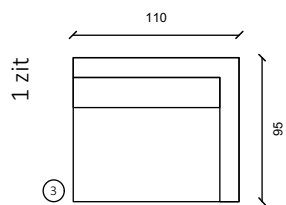

EL80arm L/R

EL80z. arm

Hoekelement

EL100arm L/R

EL100z. arm

1.5 zit

1.5 zit arm L/R

2 zit

2 zit arm L/R

2.5 zit

2.5 zit arm L/R

3 zit

3 zit arm L/R

Hoeksofa/Dormeuse arm L/R

Poef | H: 39cm

Poef | H: 39cm

H: ca. 85cm | Sitting Height: ca. 46cm | Arm: W 13cm

C

Deze sofa is verkrijgbaar in 1001 verschillende stoffen, in de hierboven afgebeelde modules