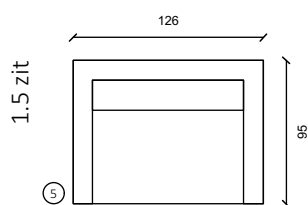

EL80arm L/R

EL80z. arm

Hoekelement

EL100arm L/R

EL100z. arm

1.5 zit

1.5 zit arm L/R

2 zit

2 zit arm L/R

2.5 zit

2.5 zit arm L/R

3 zit

3 zit arm L/R

Hoeksofa/Dormeuse arm L/R

Poef | H: 39cm

Poef | H: 39cm

H: ca. 85cm | Sitting Height: ca. 46cm | Arm: W 13cm

C

Deze sofa is verkrijgbaar in 1001 verschillende stoffen, in de hierboven afgebeelde modules