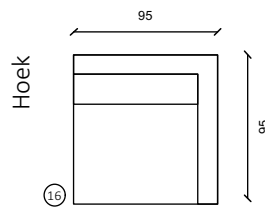

EL80arm L/R

EL80z. arm

Hoekelement

EL100arm L/R

EL100z. arm

1.5 zit

1.5 zit arm L/R

2 zit

2 zit arm L/R

2.5 zit

2.5 zit arm L/R

3 zit

3 zit arm L/R

Hoeksofa/Dormeuse arm L/R

Poef | H: 39cm

Poef | H: 39cm

H: ca. 85cm | Sitting Height: ca. 46cm | Arm: W 13cm

C

Deze sofa is verkrijgbaar in 1001 verschillende stoffen, in de hierboven afgebeelde modules