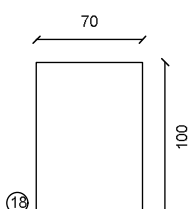

2 zit arm L/R

2.5 zit

2.5 zit arm L/R

3 zit

3 zit arm L/R

Dormeuse arm L/R

Hoeksofa arm L/R

Lig el 100 arm L/R

Lig el 80 arm L/R

Poef | H: 39cm

Poef | H: 39cm

H: ca. 81cm | Sitting Height: ca. 39cm | Arm: W 26cm

Deze sofa is verkrijgbaar in 1001 verschillende stoffen, in de hierboven afgebeelde modules