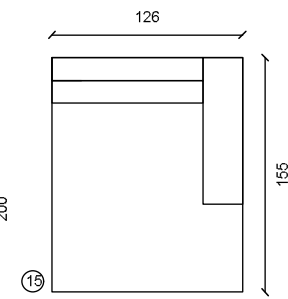

2 zit arm L/R

2.5 zit

2.5 zit arm L/R

3 zit

3 zit arm L/R

Dormeuse arm L/R

Hoeksofa arm L/R

Lig el 100 arm L/R

Lig el 80 arm L/R

Poef | H: 39cm

Poef | H: 39cm

H: ca. 81cm | Sitting Height: ca. 39cm | Arm: W 26cm

Deze sofa is verkrijgbaar in 1001 verschillende stoffen, in de hierboven afgebeelde modules