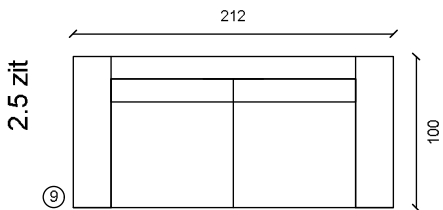

EL 80 2 armen

EL 80 arm L/R

EL 80 z. arm

Hoekelement

1.5 zit

EL 100 arm L/R

EL 100 z. arm

2 zit

2 zit arm L/R

2.5 zit

2.5 zit arm L/R

3 zit

3 zit arm L/R

Dormeuse arm L/R

Hoeksofa arm L/R

Lig el 100 arm L/R

Lig el 80 arm L/R

Poef | H: 39cm

Poef | H: 39cm

H: ca. 81cm | Sitting Height: ca. 39cm | Arm: W 26cm

Deze sofa is verkrijgbaar in 1001 verschillende stoffen, in de hierboven afgebeelde modules