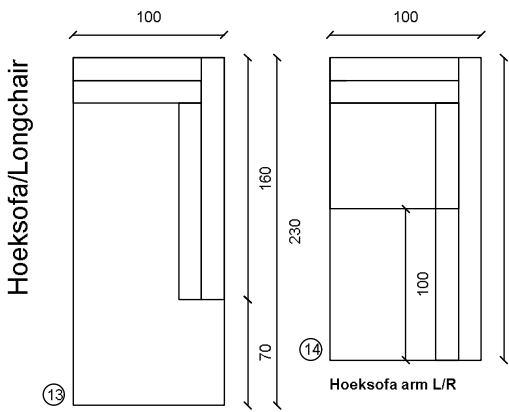

2 zit arm L/R

2.5 zit

2.5 zit arm L/R

3 zit

3 zit arm L/R

Dormeuse arm L/R

Hoeksofa arm L/R

Lig el 100 arm L/R

Lig el 80 arm L/R

Poef | H: 39cm

Poef | H: 39cm

H: ca. 81cm | Sitting Height: ca. 39cm | Arm: W 26cm

Deze sofa is verkrijgbaar in 1001 verschillende stoffen, in de hierboven afgebeelde modules