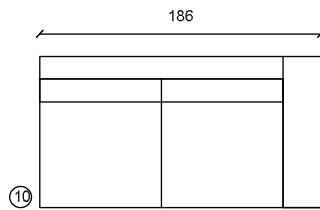

EL 80 2 armen

EL 80 arm L/R

EL 80 z. arm

Hoekelement

1.5 zit

EL 100 arm L/R

EL 100 z. arm

2 zit

2 zit arm L/R

2.5 zit

2.5 zit arm L/R

3 zit

3 zit arm L/R

Dormeuse arm L/R

Hoeksofa arm L/R

Lig el 100 arm L/R

Lig el 80 arm L/R

Poef | H: 39cm

Poef | H: 39cm

H: ca. 81cm | Sitting Height: ca. 39cm | Arm: W 26cm

Deze sofa is verkrijgbaar in 1001 verschillende stoffen, in de hierboven afgebeelde modules