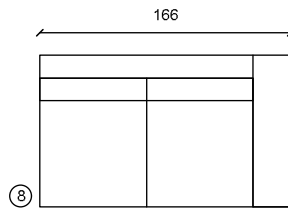

EL 80 2 armen

EL 80 arm L/R

EL 80 z. arm

Hoekelement

1.5 zit

EL 100 arm L/R

EL 100 z. arm

2 zit

2 zit arm L/R

2.5 zit

2.5 zit arm L/R

3 zit

3 zit arm L/R

Dormeuse arm L/R

Hoeksofa arm L/R

Lig el 100 arm L/R

Lig el 80 arm L/R

Poef | H: 39cm

Poef | H: 39cm

H: ca. 81cm | Sitting Height: ca. 39cm | Arm: W 26cm

Deze sofa is verkrijgbaar in 1001 verschillende stoffen, in de hierboven afgebeelde modules