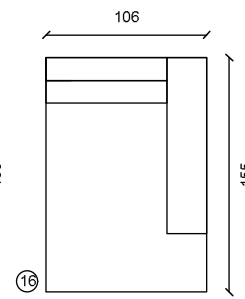

2 zit arm L/R

2.5 zit

2.5 zit arm L/R

3 zit

3 zit arm L/R

Dormeuse arm L/R

Hoeksofa arm L/R

Lig el 100 arm L/R

Lig el 80 arm L/R

Poef | H: 39cm

Poef | H: 39cm

H: ca. 81cm | Sitting Height: ca. 39cm | Arm: W 26cm

Deze sofa is verkrijgbaar in 1001 verschillende stoffen, in de hierboven afgebeelde modules