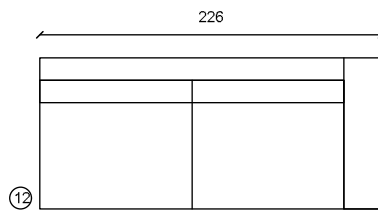

2 zit arm L/R

2.5 zit

2.5 zit arm L/R

3 zit

3 zit arm L/R

Dormeuse arm L/R

Hoeksofa arm L/R

Lig el 100 arm L/R

Lig el 80 arm L/R

Poef | H: 39cm

Poef | H: 39cm

H: ca. 81cm | Sitting Height: ca. 39cm | Arm: W 26cm

Deze sofa is verkrijgbaar in 1001 verschillende stoffen, in de hierboven afgebeelde modules