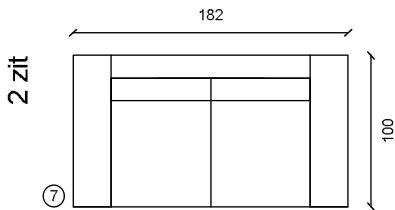

EL 80 2 armen

EL 80 arm L/R

EL 80 z. arm

Hoekelement

1.5 zit

EL 100 arm L/R

EL 100 z. arm

2 zit

2 zit arm L/R

2.5 zit

2.5 zit arm L/R

3 zit

3 zit arm L/R

Dormeuse arm L/R

Hoeksofa arm L/R

Lig el 100 arm L/R

Lig el 80 arm L/R

Poef | H: 39cm

Poef | H: 39cm

H: ca. 81cm | Sitting Height: ca. 39cm | Arm: W 26cm

Deze sofa is verkrijgbaar in 1001 verschillende stoffen, in de hierboven afgebeelde modules