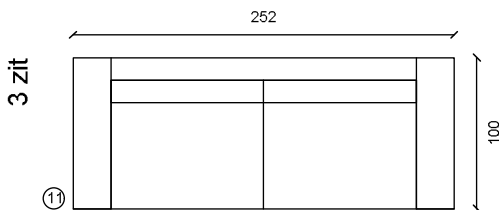

EL 80 2 armen

EL 80 arm L/R

EL 80 z. arm

Hoekelement

1.5 zit

EL 100 arm L/R

EL 100 z. arm

2 zit

2 zit arm L/R

2.5 zit

2.5 zit arm L/R

3 zit

3 zit arm L/R

Dormeuse arm L/R

Hoeksofa arm L/R

Lig el 100 arm L/R

Lig el 80 arm L/R

Poef | H: 39cm

Poef | H: 39cm

H: ca. 81cm | Sitting Height: ca. 39cm | Arm: W 26cm

Deze sofa is verkrijgbaar in 1001 verschillende stoffen, in de hierboven afgebeelde modules