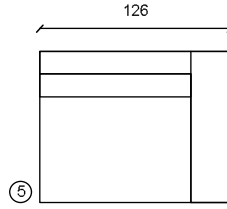

EL 80 2 armen

EL 80 arm L/R

EL 80 z. arm

Hoekelement

1.5 zit

EL 100 arm L/R

EL 100 z. arm

2 zit

2 zit arm L/R

2.5 zit

2.5 zit arm L/R

3 zit

3 zit arm L/R

Dormeuse arm L/R

Hoeksofa arm L/R

Lig el 100 arm L/R

Lig el 80 arm L/R

Poef | H: 39cm

Poef | H: 39cm

H: ca. 81cm | Sitting Height: ca. 39cm | Arm: W 26cm

Deze sofa is verkrijgbaar in 1001 verschillende stoffen, in de hierboven afgebeelde modules