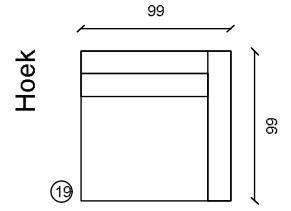

EL 80 2 armen

EL 80 arm L/R

EL 80 z. arm

Hoekelement

1.5 zit

EL 100 arm L/R

EL 100 z. arm

2 zit

2 zit arm L/R

2.5 zit

2.5 zit arm L/R

3 zit

3 zit arm L/R

Dormeuse arm L/R

Hoeksofa arm L/R

Lig el 100 arm L/R

Lig el 80 arm L/R

Poef | H: 39cm

Poef | H: 39cm

H: ca. 81cm | Sitting Height: ca. 39cm | Arm: W 26cm

Deze sofa is verkrijgbaar in 1001 verschillende stoffen, in de hierboven afgebeelde modules