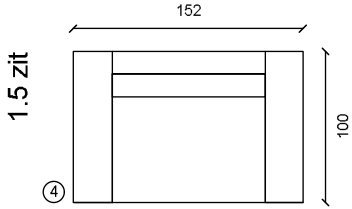

EL 80 2 armen

EL 80 arm L/R

EL 80 z. arm

Hoekelement

1.5 zit

EL 100 arm L/R

EL 100 z. arm

2 zit

2 zit arm L/R

2.5 zit

2.5 zit arm L/R

3 zit

3 zit arm L/R

Dormeuse arm L/R

Hoeksofa arm L/R

Lig el 100 arm L/R

Lig el 80 arm L/R

Poef | H: 39cm

Poef | H: 39cm

H: ca. 81cm | Sitting Height: ca. 39cm | Arm: W 26cm

Deze sofa is verkrijgbaar in 1001 verschillende stoffen, in de hierboven afgebeelde modules