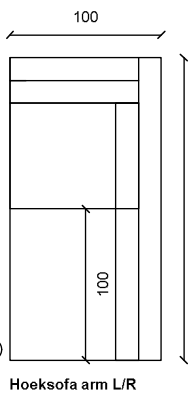

2 zit arm L/R

2.5 zit

2.5 zit arm L/R

3 zit

3 zit arm L/R

Dormeuse arm L/R

Hoeksofa arm L/R

Lig el 100 arm L/R

Lig el 80 arm L/R

Poef | H: 39cm

Poef | H: 39cm

H: ca. 81cm | Sitting Height: ca. 39cm | Arm: W 26cm

Deze sofa is verkrijgbaar in 1001 verschillende stoffen, in de hierboven afgebeelde modules