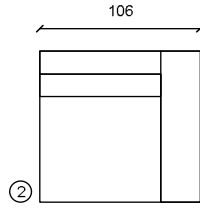

EL 80 2 armen

EL 80 arm L/R

EL 80 z. arm

Hoekelement

1.5 zit

EL 100 arm L/R

EL 100 z. arm

2 zit

2 zit arm L/R

2.5 zit

2.5 zit arm L/R

3 zit

3 zit arm L/R

Dormeuse arm L/R

Hoeksofa arm L/R

Lig el 100 arm L/R

Lig el 80 arm L/R

Poef | H: 39cm

Poef | H: 39cm

H: ca. 81cm | Sitting Height: ca. 39cm | Arm: W 26cm

Deze sofa is verkrijgbaar in 1001 verschillende stoffen, in de hierboven afgebeelde modules