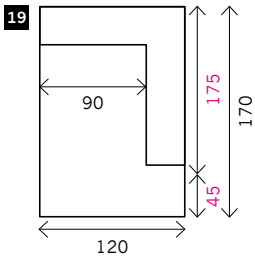

Longchair L/R