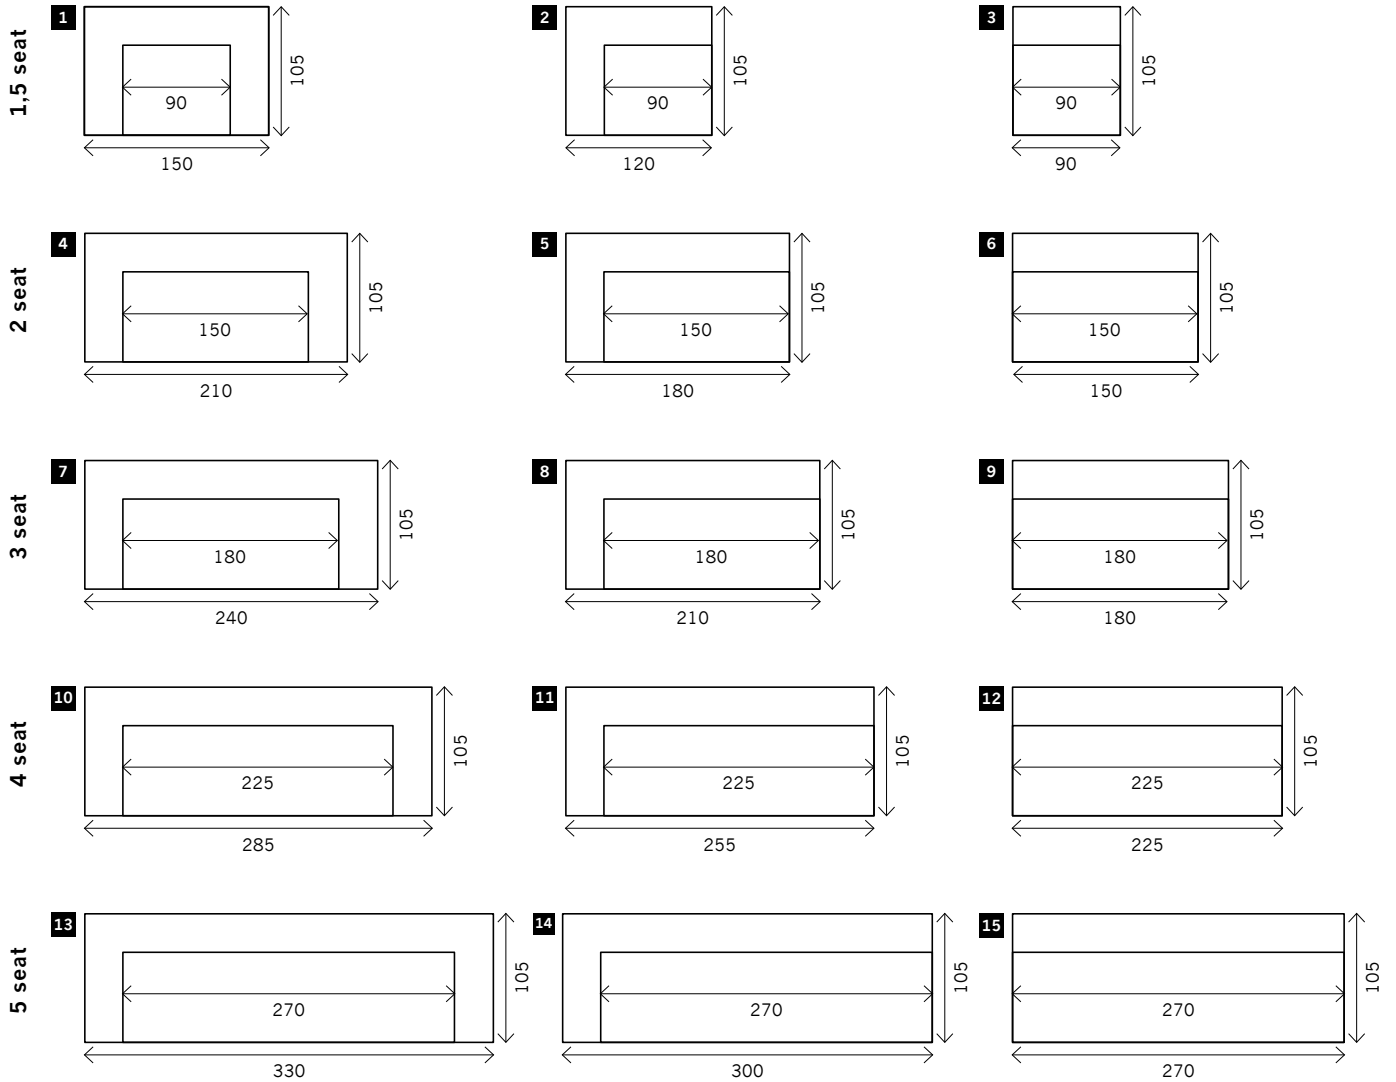

# TERRASSO

**Width arms:** 30 cm  
**Height legs:** 5 cm  
**Sitting height:** ca. 40 cm  
**Sitting depth:** ca. 70 cm  
**Total height:** ca. 66 cm  
**Total depth:** ca. 105 cm

## 2 arms

### Corner

**Combination 4**  
Ottoman L/R (20)  
+ Longchair L/R (19)